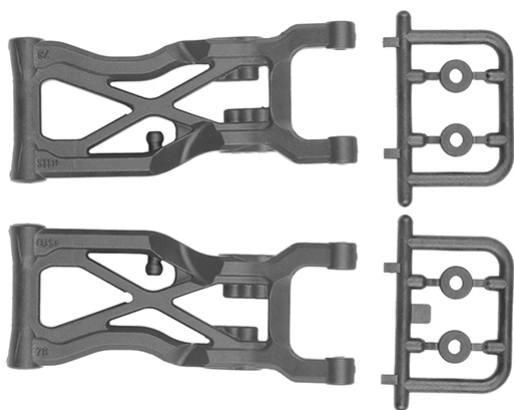

Team Associated より、RC10B7.1 および RC10B7.1D キットの再入荷ならびに関連パーツの新製品をご案内いたします。

人工芝・カーペット路面向けの RC10B7.1、ダート路面向けの RC10B7.1D キットが再入荷。
それぞれの走行環境に最適化された構成により、安定したパフォーマンスを発揮します。

また、新製品として FT リアサスペンションアーム・カーボン V2 をラインナップ。
軽量かつ高剛性なカーボン素材により、走行性能の向上とセッティング幅の拡張に貢献します。

■AS90046
RC10B7.1 Team Kit (人工芝&カーペット路面向)

■AS90047
RC10B7.1D Team Kit (ダート路面向)

■AS92589
FT リアサスペンションアーム・カーボン V2
【78mm・RC10B7.1】

品番	品名	価格(税別)	JANコード	ご注文数
AS90046	再入荷！ RC10B7.1 Team Kit(人工芝&カーペット路面向)	¥84,000	0784695900462	
AS90047	再入荷！ RC10B7.1D Team Kit(ダート路面向)	¥82,500	0784695900479	
AS92589	NEW FT リアサスペンションアーム・カーボンV2【78mm・RC10B7.1】	¥3,100	0784695925892	