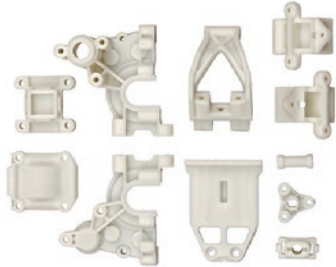

Team Associated
DC10 Classic パーツ各種
取扱開始のご案内

Team Associated より、DC10 Classic 用パーツおよび関連パーツ各種の取り扱いを開始いたします。

サスペンションやギヤボックス、シャーシなど主要パーツを中心に、コンディション維持やリフレッシュに対応するラインナップです。ナチュラルカラーの樹脂パーツは、染色などによるカスタマイズにも対応。用途に応じたメンテナンスおよびアップデートに最適な構成となっています。

■AS72291
サスペンションアームセット
ナチュラル【DC10】

■AS72292
ギヤボックス・ナチュラル【DC10】

■AS72293
ステアリングベルクランク
トッププレート・バルクヘッド
ナチュラル【DC10】

■AS72294
バッテリーマウントセット
ナチュラル【DC10】

■AS72295
アームマウント・ボディマウント
バンパーマウント・ナチュラル【DC10】

■AS72300
シャーシ・ゴールド【DC10】

■AS72304
クラシックボディセット・クリア【DC10】

■AS25219
ロープロファイルロックナット
ブラック【M3/10個入】

■AS91451
HD ボールスタッド・ロングネック
【4mm/10ヶ入】

品番	品名	価格(税別)	適合	JANコード	ご注文数
AS72291	サスペンションアームセット・ナチュラル【DC10】	¥3,200	DC10 Classic	0784695722910	
AS72292	ギヤボックス・ナチュラル【DC10】	¥2,600	DC10 Classic	0784695722927	
AS72293	ステアリングベルクランク・トッププレート・バルクヘッド・ナチュラル【DC10】	¥3,700	DC10 Classic	0784695722934	
AS72294	バッテリーマウントセット・ナチュラル【DC10】	¥2,600	DC10 Classic	0784695722941	
AS72295	アームマウント・ボディマウント・バンパーマウント・ナチュラル【DC10】	¥2,600	DC10 Classic	0784695722958	
AS72300	シャーシ・ゴールド【DC10】	¥17,200	DC10 Classic	0784695723009	
AS72304	クラシックボディセット・クリア【DC10】	¥12,600	DC10 Classic	0784695723047	
AS25219	ロープロファイルロックナット・ブラック【M3/10個入】	¥850	汎用品	0784695252196	
AS91451	HDボールスタッド・ロングネック【4mm/10ヶ入】	¥2,900	RC10B7.1	0784695914513	