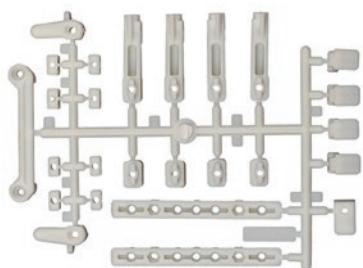

Team Associated
DC10 Classic パーツ各種
取扱開始のご案内

Team Associated より、DC10 Classic 用パーツおよび関連パーツ各種の取り扱いを開始いたします。

サスペンションやギヤボックス、シャーシなど主要パーツを中心に、コンディション維持やリフレッシュに対応するラインナップです。ナチュラルカラーの樹脂パーツは、染色などによるカスタマイズにも対応。用途に応じたメンテナンスおよびアップデートに最適な構成となっています。

■AS72291
サスペンションアームセット
ナチュラル【DC10】

■AS72292
ギヤボックス・ナチュラル【DC10】

■AS72293
ステアリングベルクランク
トッププレート・バルクヘッド
ナチュラル【DC10】

■AS72294
バッテリーマウントセット
ナチュラル【DC10】

■AS72295
アームマウント・ボディマウント
バンパーマウント・ナチュラル【DC10】

■AS72300
シャーシ・ゴールド【DC10】

■AS72304
クラシックボディセット・クリア【DC10】

■AS25219
ロープロファイルロックナット
ブラック【M3/10個入】

■AS91451
HD ボールスタッド・ロングネック
【4mm/10ヶ入】

品番	品名	価格(税別)	適合	JANコード	ご注文数
AS72291	サスペンションアームセット・ナチュラル【DC10】	¥3,200	DC10 Classic	0784695722910	
AS72292	ギヤボックス・ナチュラル【DC10】	¥2,600	DC10 Classic	0784695722927	
AS72293	ステアリングベルクランク・トッププレート・バルクヘッド・ナチュラル【DC10】	¥3,700	DC10 Classic	0784695722934	
AS72294	バッテリーマウントセット・ナチュラル【DC10】	¥2,600	DC10 Classic	0784695722941	
AS72295	アームマウント・ボディマウント・バンパーマウント・ナチュラル【DC10】	¥2,600	DC10 Classic	0784695722958	
AS72300	シャーシ・ゴールド【DC10】	¥17,200	DC10 Classic	0784695723009	
AS72304	クラシックボディセット・クリア【DC10】	¥12,600	DC10 Classic	0784695723047	
AS25219	ロープロファイルロックナット・ブラック【M3/10個入】	¥850	汎用品	0784695252196	
AS91451	HDボールスタッド・ロングネック【4mm/10ヶ入】	¥2,900	RC10B7.1	0784695914513	