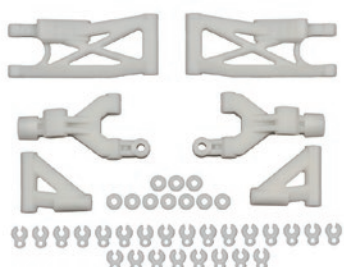

Team Associated
DC10 Classic パーツ各種
取扱開始のご案内

Team Associated より、DC10 Classic 用パーツおよび関連パーツ各種の取り扱いを開始いたします。

サスペンションやギヤボックス、シャーシなど主要パーツを中心に、コンディション維持やリフレッシュに対応するラインナップです。ナチュラルカラーの樹脂パーツは、染色などによるカスタマイズにも対応。用途に応じたメンテナンスおよびアップデートに最適な構成となっています。

■AS72291
サスペンションアームセット
ナチュラル【DC10】

■AS72292
ギヤボックス・ナチュラル【DC10】

■AS72293
ステアリングベルクランク
トッププレート・バルクヘッド
ナチュラル【DC10】

■AS72294
バッテリーマウントセット
ナチュラル【DC10】

■AS72295
アームマウント・ボディマウント
バンパーマウント・ナチュラル【DC10】

■AS72300
シャーシ・ゴールド【DC10】

■AS72304
クラシックボディセット・クリア【DC10】

■AS25219
ロープロファイルロックナット
ブラック【M3/10個入】

■AS91451
HD ボールスタッド・ロングネック
【4mm/10ヶ入】

品番	品名	価格(税別)	適合	JANコード	ご注文数
AS72291	サスペンションアームセット・ナチュラル【DC10】	¥3,200	DC10 Classic	0784695722910	
AS72292	ギヤボックス・ナチュラル【DC10】	¥2,600	DC10 Classic	0784695722927	
AS72293	ステアリングベルクランク・トッププレート・バルクヘッド・ナチュラル【DC10】	¥3,700	DC10 Classic	0784695722934	
AS72294	バッテリーマウントセット・ナチュラル【DC10】	¥2,600	DC10 Classic	0784695722941	
AS72295	アームマウント・ボディマウント・バンパーマウント・ナチュラル【DC10】	¥2,600	DC10 Classic	0784695722958	
AS72300	シャーシ・ゴールド【DC10】	¥17,200	DC10 Classic	0784695723009	
AS72304	クラシックボディセット・クリア【DC10】	¥12,600	DC10 Classic	0784695723047	
AS25219	ロープロファイルロックナット・ブラック【M3/10個入】	¥850	汎用品	0784695252196	
AS91451	HDボールスタッド・ロングネック【4mm/10ヶ入】	¥2,900	RC10B7.1	0784695914513	