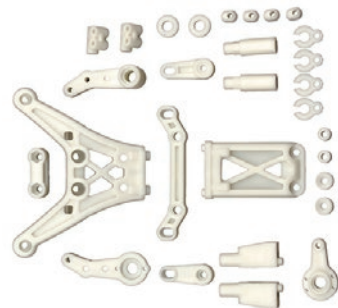

Team Associated
DC10 Classic パーツ各種
取扱開始のご案内

Team Associated より、DC10 Classic 用パーツおよび関連パーツ各種の取り扱いを開始いたします。

サスペンションやギヤボックス、シャーシなど主要パーツを中心に、コンディション維持やリフレッシュに対応するラインナップです。ナチュラルカラーの樹脂パーツは、染色などによるカスタマイズにも対応。用途に応じたメンテナンスおよびアップデートに最適な構成となっています。

■AS72291
サスペンションアームセット
ナチュラル【DC10】

■AS72292
ギヤボックス・ナチュラル【DC10】

■AS72293
ステアリングベルクランク
トッププレート・バルクヘッド
ナチュラル【DC10】

■AS72294
バッテリーマウントセット
ナチュラル【DC10】

■AS72295
アームマウント・ボディマウント
バンパーマウント・ナチュラル【DC10】

■AS72300
シャーシ・ゴールド【DC10】

■AS72304
クラシックボディセット・クリア【DC10】

■AS25219
ロープロファイルロックナット
ブラック【M3/10個入】

■AS91451
HD ボールスタッド・ロングネック
【4mm/10ヶ入】

品番	品名	価格(税別)	適合	JANコード	ご注文数
AS72291	サスペンションアームセット・ナチュラル【DC10】	¥3,200	DC10 Classic	0784695722910	
AS72292	ギヤボックス・ナチュラル【DC10】	¥2,600	DC10 Classic	0784695722927	
AS72293	ステアリングベルクランク・トッププレート・バルクヘッド・ナチュラル【DC10】	¥3,700	DC10 Classic	0784695722934	
AS72294	バッテリーマウントセット・ナチュラル【DC10】	¥2,600	DC10 Classic	0784695722941	
AS72295	アームマウント・ボディマウント・バンパーマウント・ナチュラル【DC10】	¥2,600	DC10 Classic	0784695722958	
AS72300	シャーシ・ゴールド【DC10】	¥17,200	DC10 Classic	0784695723009	
AS72304	クラシックボディセット・クリア【DC10】	¥12,600	DC10 Classic	0784695723047	
AS25219	ロープロファイルロックナット・ブラック【M3/10個入】	¥850	汎用品	0784695252196	
AS91451	HDボールスタッド・ロングネック【4mm/10ヶ入】	¥2,900	RC10B7.1	0784695914513	