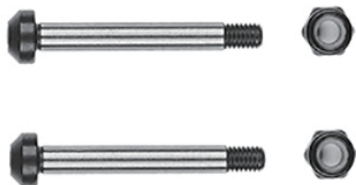

# RC10 / RC10DS スペアパーツのご案内

RC10 シリーズおよび RC10DS 向けスペアパーツをラインアップ。  
ヒンジピン関連をはじめとした足回りパーツや、バンパー・タイヤ・ホイールなど、メンテナンスやリフレッシュに  
欠かせない構成です。

RC10 シリーズのキャプチャードタイプヒンジピンはオプションパーツとなります。  
Eリング固定からスクリュー固定へ変更することで、メンテナンス性の向上と確実な固定を実現します。  
走行性能の維持はもちろん、コンディションを最適に保つための基本パーツとしてご活用いただけます。

- AS6970 FT キャプチャードキングピン【28.2mm/RC10】
- AS6971 FT キャプチャードフロントアウターヒンジピン【32.7mm/RC10】
- AS6972 FT キャプチャードリアアウターヒンジピン【38.8mm/RC10】
- AS6973 FT キャプチャードフロントインナーヒンジピン【43.5mm/RC10】
- AS6974 FT キャプチャードリアインナーヒンジピン【58.7mm/RC10】

■AS8821  
ノーズプレート  
チューブセット 【RC10DS】

※受注数が入荷予定数を上回った場合は、割り振り出荷となる場合がございます。予めご了承ください。  
ご注文は 4月13日まで にお問い合わせいたします。 商品の出荷は 4月14日頃を予定しております。

品番	品名	価格(税別)	JANコード	ご注文数
AS6970	FT キャプチャードキングピン【28.2mm/RC10】	¥1,950	0784695069701	
AS6971	FT キャプチャードフロントアウターヒンジピン【32.7mm/RC10】	¥1,950	0784695069718	
AS6972	FT キャプチャードリアアウターヒンジピン【38.8mm/RC10】	¥1,950	0784695069725	
AS6973	FT キャプチャードフロントインナーヒンジピン【43.5mm/RC10】	¥2,100	0784695069732	
AS6974	FT キャプチャードリアインナーヒンジピン【58.7mm/RC10】	¥2,300	0784695069749	
AS8822	フロントバンパー【RC10DS】	¥3,700	0784695088221	
AS8823	フロント・リアサスペンションアーム【RC10DS】	¥2,900	0784695088238	
AS8826	サーボセイバー・アンチロールバーボールカップ【RC10DS】	¥2,600	0784695088269	
AS8827	フロント・リアホイール【RC10DS】	¥5,200	0784695088276	
AS8829	フロント・リアタイヤ【RC10DS】	¥5,500	0784695088290	
AS8831	リアスタブアクスル・ドッグボーン【RC10DS】	¥4,400	0784695088313	
AS8821	ノーズプレート・チューブセット【RC10DS】	¥4,400	0784695088214	