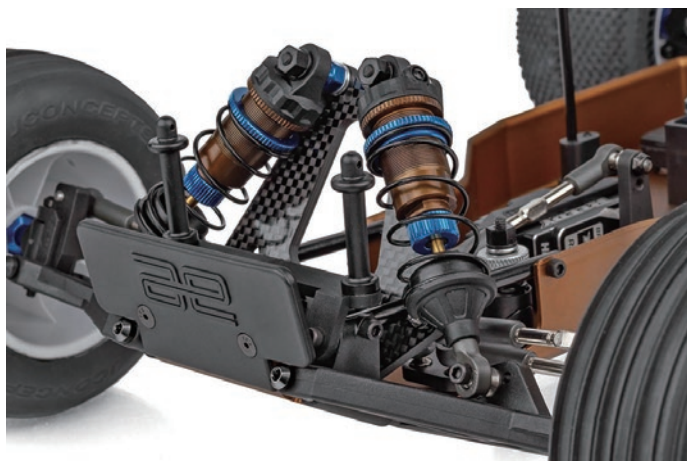

TEAM ASSOCIATED
WORLD CHAMPION R/C CARS

Team Associated 新製品
RC10T Factory Team Kit

RC10T の伝説を継承し 現代仕様へアップデートされた Factory Team モデル

RC10T Factory Team Kit は、40 年以上にわたる RC10 シリーズの歴史とレース実績を受け継ぎながら、AREA 51 Factory Team が現代のレース環境に合わせて開発した特別仕様モデルです。

13mm ビッグボアショック、12mm 六角ハブシステム、キャプチャードヒンジピンなど最新の Factory Team パーツを採用。クラシックな RC10T のスタイルを維持しながら、現代のトラックレースに対応する性能と信頼性を実現しています。

主な特徴

- ・RC10Tを現代仕様へアップデートした Factory Teamモデル
- ・カーボン製ショックタワー（13mmビッグボア対応）
- ・カシマコート仕様13mmビッグボアショック付属
- ・12mm六角ハブシステム採用
- ・12mm六角ハブ対応T7ホイール付属
- ・Factory Team製キャプチャードヒンジピン採用
- ・ミリ規格ヘビーデューティーボールスタッド採用
- ・カーボン製トランスミッションブレース採用
- ・RC10T2サスペンションアーム採用
- ・B7サーボマウント付属
- ・V2スリッパークラッチシステム採用
- ・ブロンズアルマイトシャーシ採用