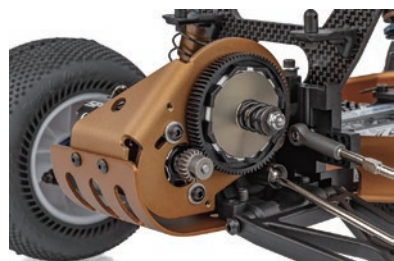

TEAM ASSOCIATED
WORLD CHAMPION R/C CARS

Team Associated 新製品
RC10T Factory Team Kit

RC10T の伝説を継承し 現代仕様へアップデートされた Factory Team モデル

RC10T Factory Team Kit は、40 年以上にわたる RC10 シリーズの歴史とレース実績を受け継ぎながら、AREA 51 Factory Team が現代のレース環境に合わせて開発した特別仕様モデルです。

13mm ビッグボアショック、12mm 六角ハブシステム、キャプチャードヒンジピンなど最新の Factory Team パーツを採用。クラシックな RC10T のスタイルを維持しながら、現代のトラックレースに対応する性能と信頼性を実現しています。

主な特徴

- ・RC10Tを現代仕様へアップデートした Factory Teamモデル
- ・カーボン製ショックタワー（13mmビッグボア対応）
- ・カシマコート仕様13mmビッグボアショック付属
- ・12mm六角ハブシステム採用
- ・12mm六角ハブ対応T7ホイール付属
- ・Factory Team製キャプチャードヒンジピン採用
- ・ミリ規格ヘビーデューティーボールスタッド採用
- ・カーボン製トランスミッションブレース採用
- ・RC10T2サスペンションアーム採用
- ・B7サーボマウント付属
- ・V2スリッパークラッチシステム採用
- ・ブロンズアルマイトシャーシ採用