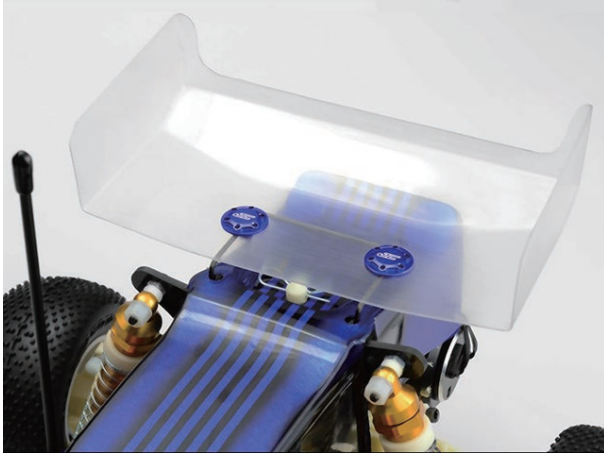

JCONCEPTS

JConcepts 新規取扱い 製品のご案内 1/2

Detonato RC10 Classic ボディー用 ウイング 【5.5 インチ】

■JC-0136 -----JConcepts 製 Detonato RC10 Classic のスペアウイングです

P2 - アソシ B74 シリーズ用ボディー

■ JC-0499 ----- レギュラーウェイト
ウイング×2 ウィンドウマスク
デカールシートが付属

■ JC-0499L ----- ライトウェイト
ウイング×2 ウィンドウマスク
デカールシートが付属

ファズバイト・LP リヤタイヤ 【ピンクコンパウンド/インナー付き /2ヶ入】

■JC-3152-010 -----JConcepts 製のカーペット・人工芝用 1/10 バギー用タイヤです。
インナー付きで 2 個入りです。
※ファズバイトはタイヤのパターンに向きがありますので、間違えないように組み込んでください。

スワッガー 4WD フロントタイヤ 【ピンクコンパウンド/インナー付き /2ヶ入】

■JC-3166-010 -----JConcepts 製のカーペット・人工芝用 4WD バギー用フロントタイヤです。
インナー付きで 2 個入りです。

JCONCEPTS

**JConcepts 新規取扱い
製品のご案内 2/2**

**ピンスワッグ 2WD スリムフロントタイヤ
【ピンクコンパウンド / 2ケ入】**

■JC-3181-010