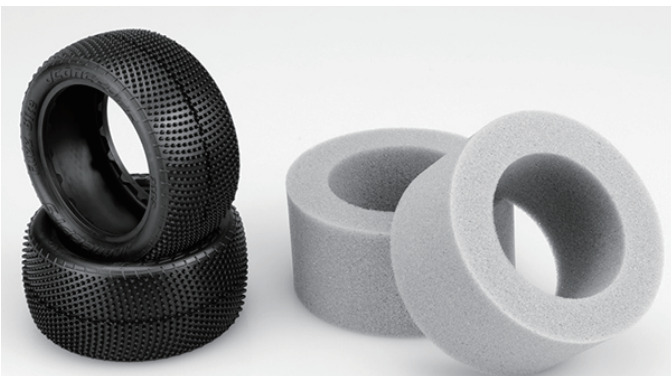

JCONCEPTS

JConcepts 新規取扱い 製品のご案内 1/2

Detonato RC10 Classic ボディー用 ウイング 【5.5 インチ】

■JC-0136 -----JConcepts 製 Detonato RC10 Classic のスペアウイングです

P2 - アソシ B74 シリーズ用ボディー

■ JC-0499 ----- レギュラーウェイト
ウイング×2 ウィンドウマスク
デカールシートが付属

■ JC-0499L ----- ライトウェイト
ウイング×2 ウィンドウマスク
デカールシートが付属

ファズバイト・LP リヤタイヤ 【ピンクコンパウンド/インナー付き /2ヶ入】

■JC-3152-010 -----JConcepts 製のカーペット・人工芝用 1/10 バギー用タイヤです。
インナー付きで 2 個入りです。
※ファズバイトはタイヤのパターンに向きがありますので、間違えないように組み込んでください。

スワッガー 4WD フロントタイヤ 【ピンクコンパウンド/インナー付き /2ヶ入】

■JC-3166-010 -----JConcepts 製のカーペット・人工芝用 4WD バギー用フロントタイヤです。
インナー付きで 2 個入りです。

JCONCEPTS

**JConcepts 新規取扱い
製品のご案内 2/2**

**ピンスワッグ 2WD スリムフロントタイヤ
【ピンクコンパウンド / 2ケ入】**

■JC-3181-010

JConcepts 製のカー
ペット・人工芝用 1/10
用 2WD フロントタイ
ヤです。
2 個入りです。

ホイールはスリムタイ
プのホイールを使用し
ますのでご注意ください。

**ピンスワッグ 4WD フロントタイヤ
【ピンクコンパウンド / 2ケ入】**

■JC-3182-010

JConcepts 製のカー
ペット・人工芝用 1/10
用 4WD フロントタイ
ヤです。

2 個入りです。

**ファズバイト・ワイド 2WD フロントタイヤ
【ピンクコンパウンド / インナ付き / 2ケ入】**