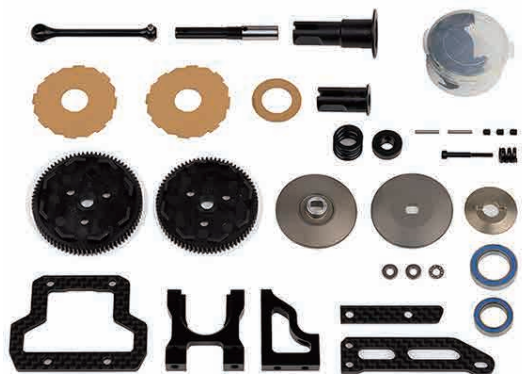

TEAM ASSOCIATED
WORLD CHAMPION R/C CARS

RC10B74.2 CE Team Kit 各種
新製品のご案内

Champions Edition キットは、B74.2 と B74.2D にファクトリーチームのオプションパーツと最新セットアップパーツを追加したスペシャルキットです！

**RC10
B74.2
CHAMPIONS
EDITION**

AS92044

RC10B74.2 CE Team Kit(人工芝&カーペット路面向)

B74.2 チャンピオンエディション付属品

AS92364

デカップルド・スリッパクラッチコンバージョンキット

AS92376

FT ステアリングブロックアーム+2

AS91946

13mmフロントショックスプリング
【パープル/4.6lb/in・L44・5.75T・1.2D】

**RC10
B74.2D
CHAMPIONS
EDITION**

AS92045

RC10B74.2D CE Team Kit (ダート路面向)

B74.2D チャンピオンエディション付属品

AS92318 FT モールデッドリング・ピニオンギヤセット

AS92307

FT LTCデフ用リビルトセット
プラスチック

AS92375

FT ステアリングブロックアーム+1